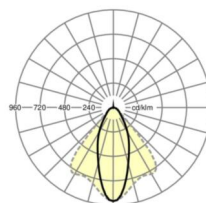

## Оптика

Оснастка	LED, цветопередача/оттенок света CRI ≥ 80 / 4000K
Допуск для координаты цветности (MacAdam)	3SDCM
Фотобиологическая безопасность (светильник)	RG1
Номинальный световой поток	8239lm
Срок службы LED	50000h L80/B10 (Tq 35°C)
светоотдача светильников	155lm/W
Угол излучения	40° (C0) / 85° (C90)
UGR поп./вдоль	19.8 / 21.5

## Механика

цвет корпуса	черный RAL 9005
размеры (LxWxH/DxH)	1531mm x 55mm x 37mm
вес (нетто)	2kg
Вид монтажа	сборка трековых систем, световая структура

## DEEP-LINK

<https://www.regiolum.de/ru/article/19425004034>

Ссылка	LED 8000lm 840
ηLB	100 %
Φ ↓/↑	99 % / 1 %
UGR поп./вдоль	19.8 / 21.5

размеры

L	1531 mm	Длина
B	55 mm	Ширина
H	37 mm	Высота