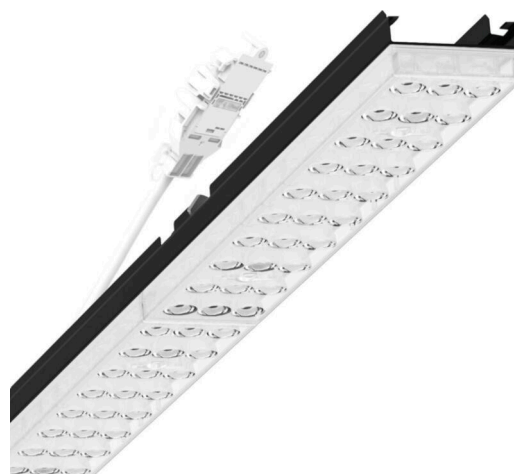

прибородержатель переменный - Individual.Lens.Optic - прямой узконаправленный свет - без видимых стыков

Ламподержатель из оцинкованного стального профиля, поверхность покрыта лаком на полиэфирной смоле. Крепление без инструментов с нажимными затворами, встроенными в конструкцию, обеспечивают защиту от кражи и взлома. В несущей трековой шине позиционируется по-разному. Цвет корпуса черный RAL 9005; Прямой узконаправленный свет, распределяемый посредством линзы «Individual.Lens.Optic» из пластика ПММА. Оптика отдельных линз делает сборку и установку предельно удобными, плоскость легко чистится. Тройные ряды из отдельных линз, идеально согласованные с лампо-/прибородержателями, обеспечивают цельный вид без стыков и неравномерностей. Подключение к электросети через присоединительный провод длиной 1 м для свободного позиционирования прибородержателя в световой полосе и 3-полюсную втычную деталь для быстрой сборки со свободным выбором фаз. Сменные блоки, позволяющие легко модернизировать освещение, существенно продлевают срок службы всей осветительной установки.

## Оптика

Оснастка	LED, цветопередача/оттенок света CRI ≥ 80 / 4000K
Допуск для координаты цветности (MacAdam)	3SDCM
Фотобиологическая безопасность (светильник)	RG1
Номинальный световой поток	8239lm
Срок службы LED	50000h L80/B10 (Tq 35°C)
светоотдача светильников	155lm/W
Угол излучения	40° (C0) / 85° (C90)
UGR поп./вдоль	19.8 / 21.5

## Механика

цвет корпуса	черный RAL 9005
размеры (LxWxH/DxH)	1531mm x 55mm x 37mm
вес (нетто)	2kg
Вид монтажа	сборка трековых систем, световая структура

## DEEP-LINK

<https://www.regiolum.de/ru/article/19425004034>

Ссылка	LED 8000lm 840
ηLB	100 %
Φ ↓/↑	99 % / 1 %
UGR поп./вдоль	19.8 / 21.5

размеры

L	1531 mm	Длина
B	55 mm	Ширина
H	37 mm	Высота